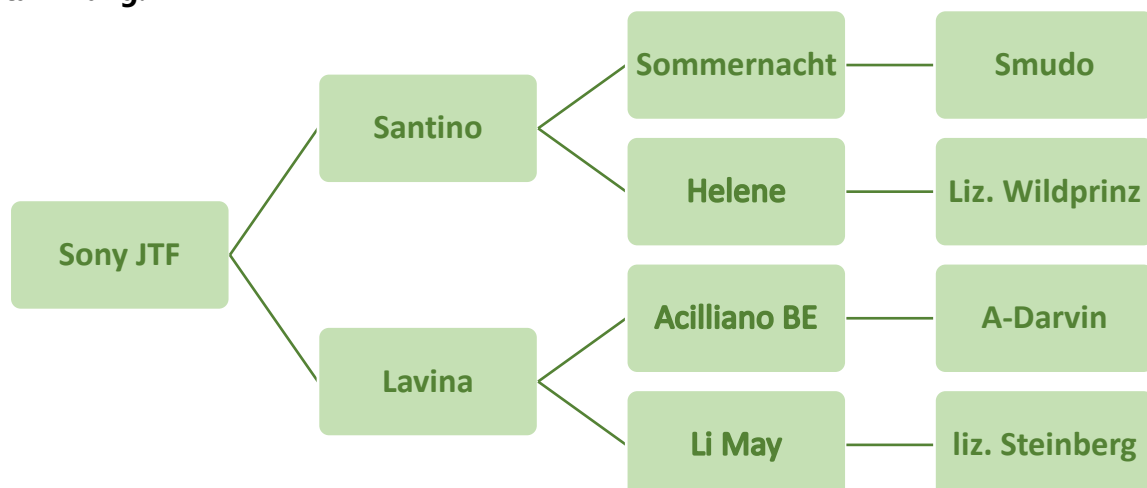

Der strahlende Körnungssieger 2022 Sony besticht durch seine anziehende Ausstrahlung und Sympathie. Im Umgang zeigt sich Sony stets freundlich und umgänglich. Auch im Strassenverkehr lässt sich Sony von den Umwelteinflüssen nicht beeindrucken, diese Eigenschaft konnte er in der Grundausbildung im NPZ Bern unter Beweis stellen.

Sony's Pedigree verfügt über interessante Blutführung, sein Vater wie seine Mutter stammen aus erstklassigen Zuchttieren.

**Abstammung:**

Sein Vater Santino ist im Südtirol für seine charakterstarken und leistungsbereiten nachkommen bekannt. Santino ist Leistungsgeprüft und in die Zuchtwertklasse 1B – Sehr gut (SG/SG/G/SG) im Zuchtbuch eingetragen.

Seine Mutter Lavina ist die Tochter der in der Schweiz bekannten Stute Li May, die zahlreiche Siegerfohlen, zwei Miss Schweiz und ein Siegerhengst vorweisen kann. Ihr Vater Acilliano BE stammt ebenfalls aus einem sehr bekannten Mutterstamm die zahlreichen Erfolge verbuchen kann.